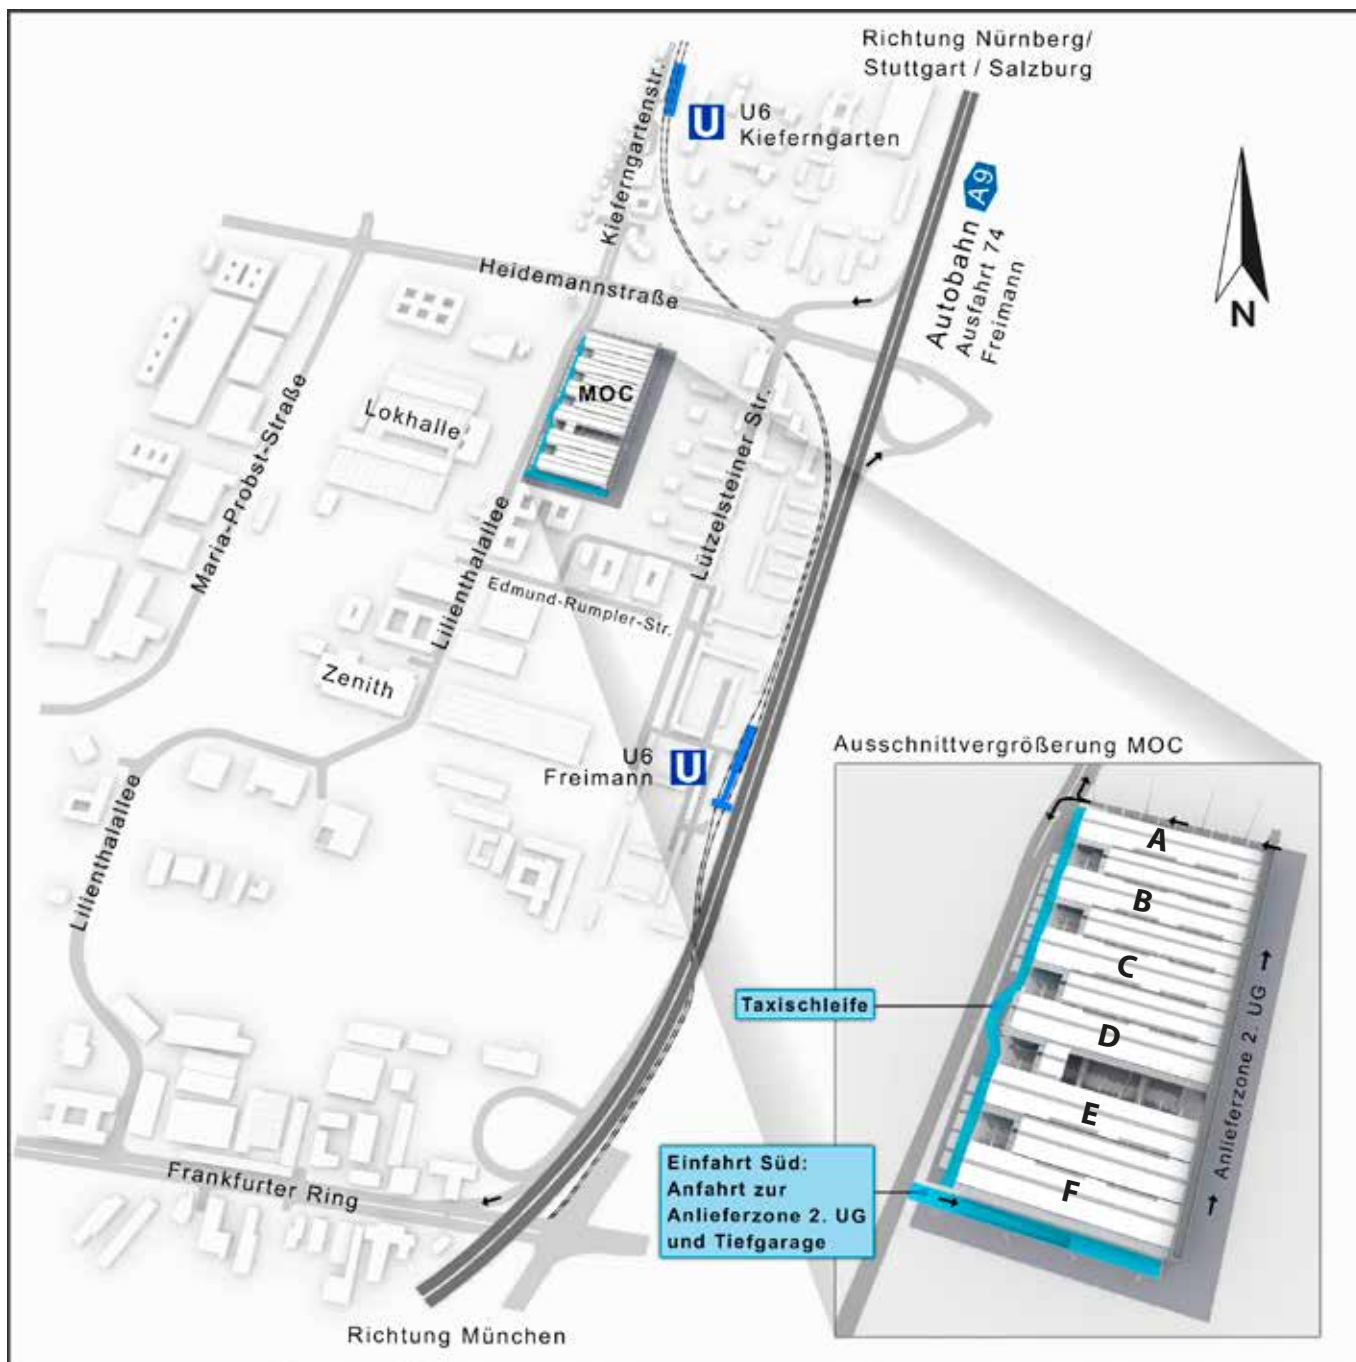

# MOC Ordercenter München

## ANFAHRT UND ANLIEFERUNG

### Für das Navigationsgerät

**MOC München**  
Lillenthalallee 40  
80939 München

**GPS-Daten MOC**  
Längengrad: 11.610602  
Breitengrad: 48.198273